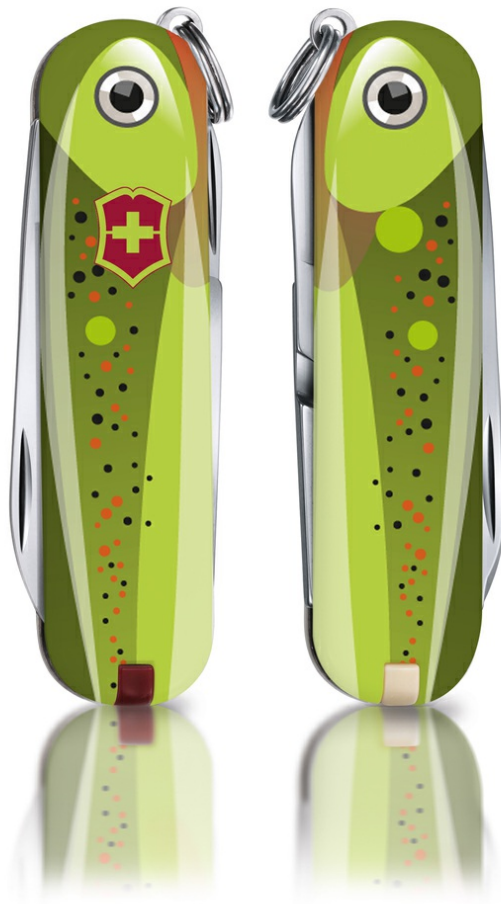

1/2 **Petri Heil!**

Damit lässt sich ködern!

VICTORINOX

Petri Heil!

Solution

Als Vorlage dienten künstliche Fischköder, die es in etlichen Farb- und Mustervarianten gibt. Die im zusammengeklappten Zustand sichtbaren Teile der Messer und Werkzeuge deuten die Rücken- und Bauchflossen an. Am Ring wäre die Angelschnur befestigt. Die Fischköder wirken teilweise wie kleine Schmuckstücke, so dass auch das Taschenmesser in diesem Design sehr reizvoll sein könnte.

2/2

Petri Heil!

Damit lässt sich ködern!

Creative's profile

lfischer PRO
Graphic designer

Creative's top 5 skills

Graphic Design, Illustration, Photography, Product Design